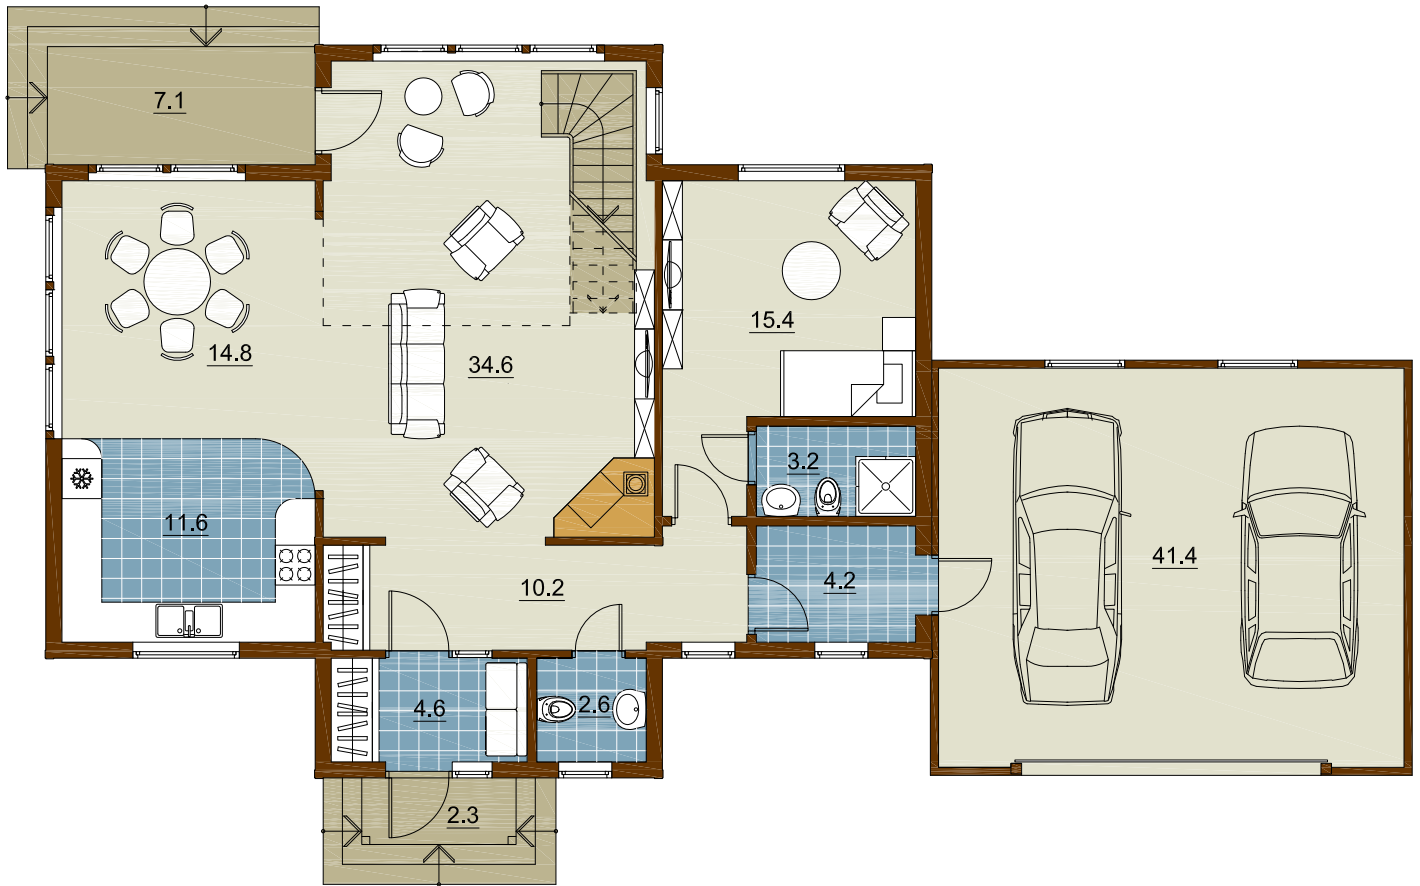

Telpu platība 217,3 (225,0)  
 Ārtelpu platība 15,0

1. stāva telpas kopā 141,7 (142,6)  
 1. stāva ārtelpas kopā 9,4

2. stāva telpas kopā 75,6 (82,4)  
 2. stāva ārtelpas kopā 5,6